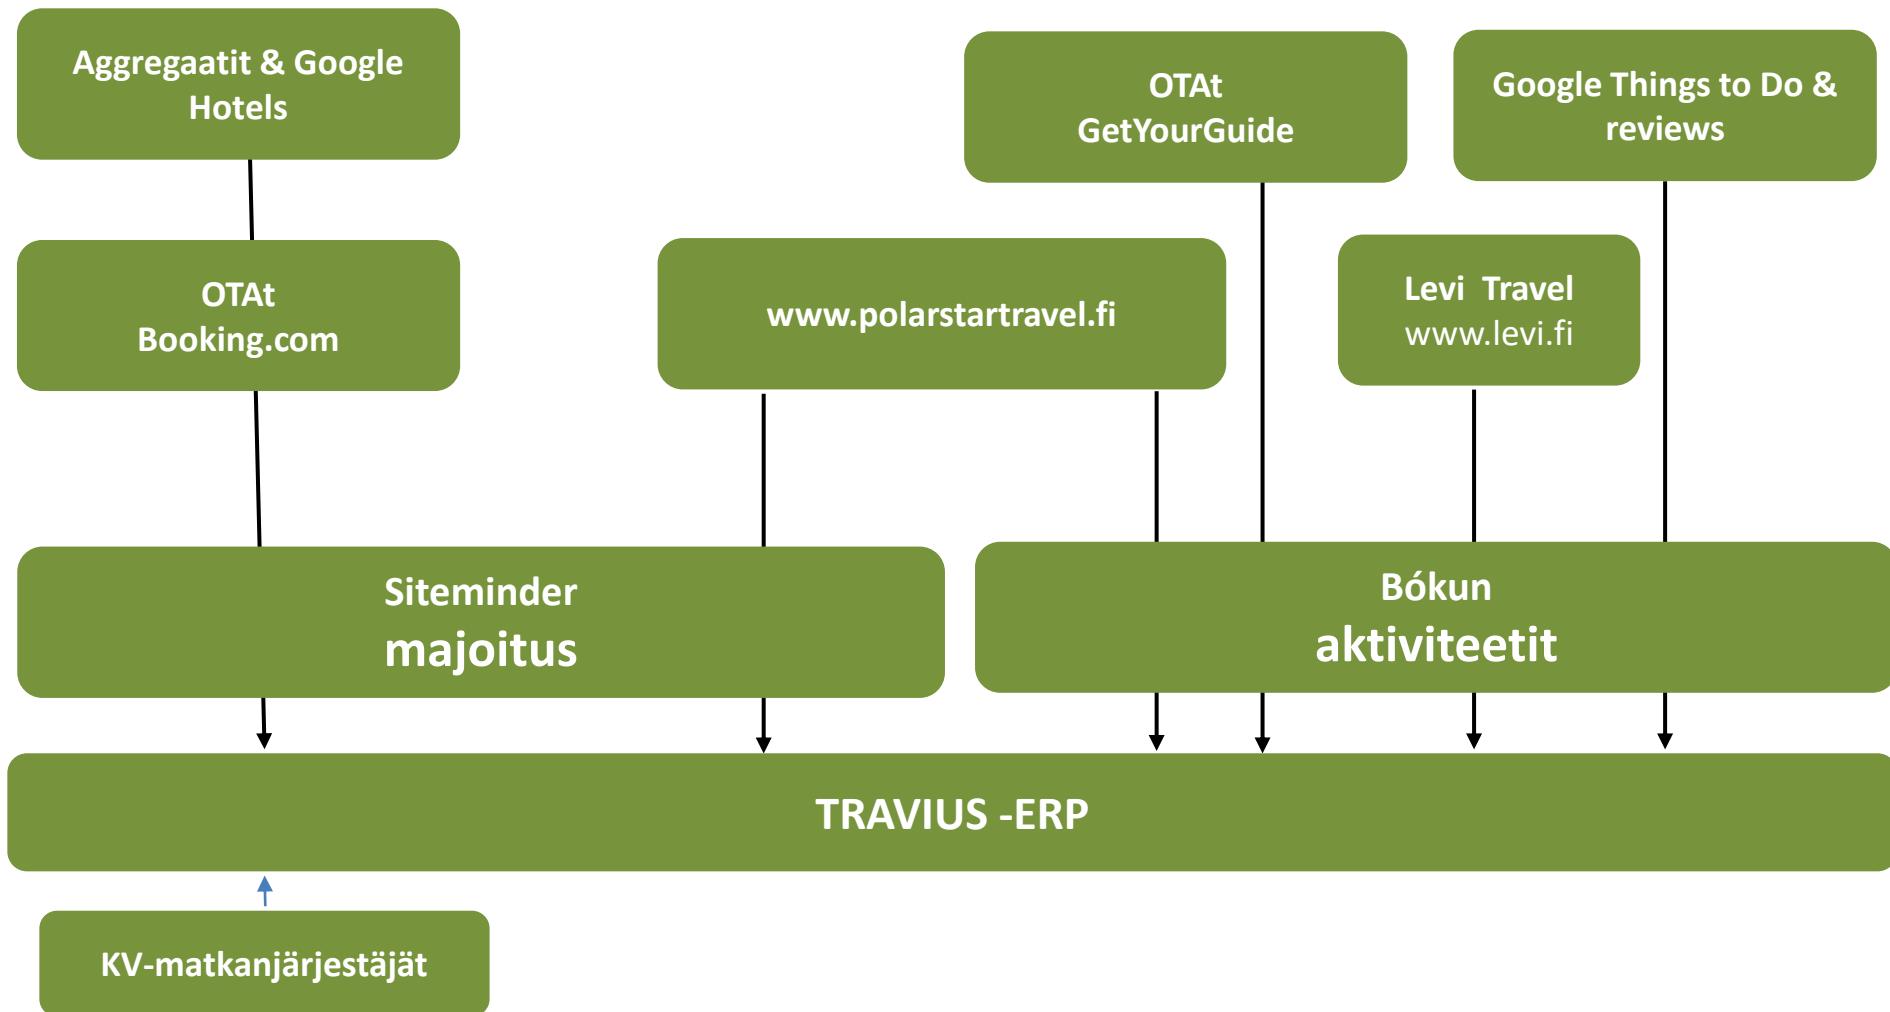

Digitaalinen myynti