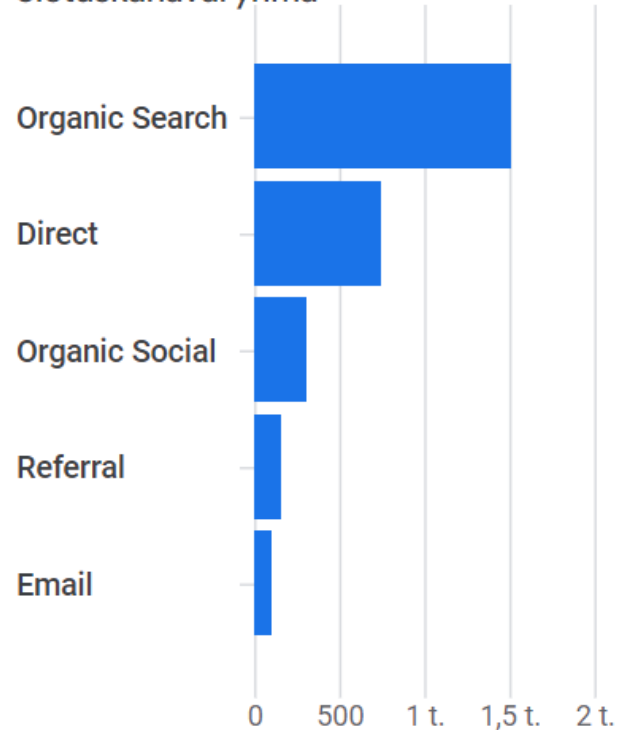

# Kauppa lähtee Googlesta

## Booking options

About these results ⓘ

Polar Star Travel  Official website

Easy snowshoeing in wilderness

€67 >

2h 30m • Instant confirmation • Mobile ticket

Cross-country Skiing for Beginners

€79 >

2h • Instant confirmation • Mobile ticket

Kick-sledging and a forest meditation

€89 >

2h • Instant confirmation • Mobile ticket

## Käyttäjiä / Istuntoon liittyvä oletuskanavaryhmä

Kesä 2024 myyntiin

Google Yritysprofiliin ja Google Things To Do viimeistään 05/2024

1.11.2023 – 26.1.2024 /polarstartravel.fi