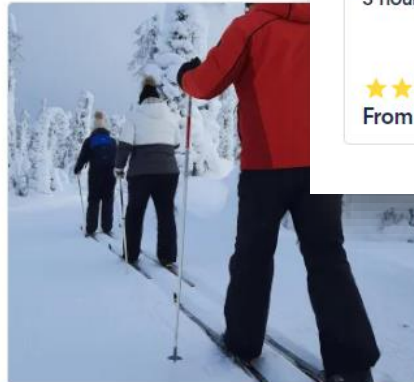

ADVENTURE

Lapland Levi: Cross-country Skiing for Beginners

2 hours

★★★★★ 4.3 (8)
From € 79 per person