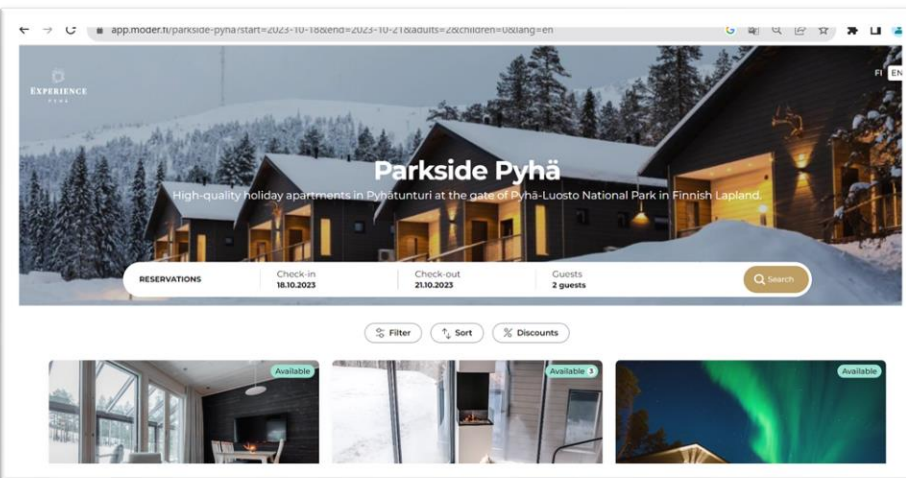

Resortti kohtaiset ostospolut

Tuotepohjaiset ostospolut

Agenttikohtaiset ostospolut

EXPERIENCE

P Y H Ä

EXPERIENCE

P Y H Ä

Hotellikohtaiset ostospolut

Guests
1 guest

Filter Sort Discounts

Wood heated sauna

Activity

Relaxation by the Pyhäjärvi Lake

1-12 pers.

Explore

Reservation not possible